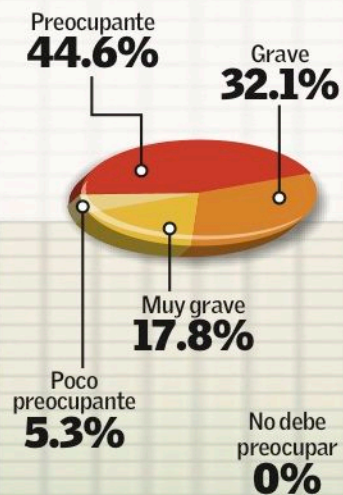

ENCUESTA SOBRE LA CONTAMINACIÓN DEL AIRE EN LEÓN

La problemática ambiental en León es crítica; sin embargo, no se ha medido la percepción ciudadana sobre los niveles de contaminación en las dimensiones de agua, suelo y aire. Por lo anterior, León Opina busca medir las variables que determinan la opinión del ciudadano. Aunque el agua ha ocupado la atención de la ciudadanía por su escasez y contaminación de cuerpos de agua, paulatinamente el aire es una preocupación dado el incremento del parque vehicular, la dimensión de la industria incluidas ladrilleras, y más recientemente los incendios. Objetivo de la encuesta: determinar la percepción que tiene la población de León sobre la contaminación.

¶¶ todos nos preocupa la contaminación; sin embargo, recientemente algunos problemas ambientales se han hecho más críticos; Usted:

1. ¿Considera que en general la problemática del medio ambiente en León es:

2. ¿Cuál de los siguientes problemas ambientales considera que es el más grave de todos? (seleccione solamente uno)

3. ¿Considera que la problemática del aire en León es:

4. ¿Quién tiene la culpa del problema de la contaminación del aire?