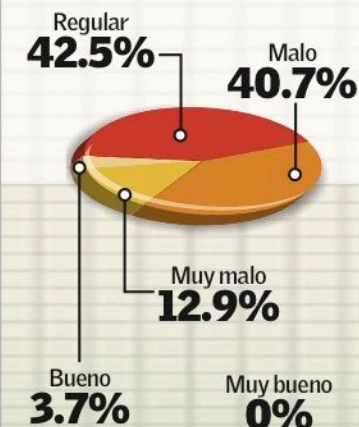

5. En lo que respecta a las autoridades en todos sus niveles, considera que su trabajo para mejorar la calidad del aire