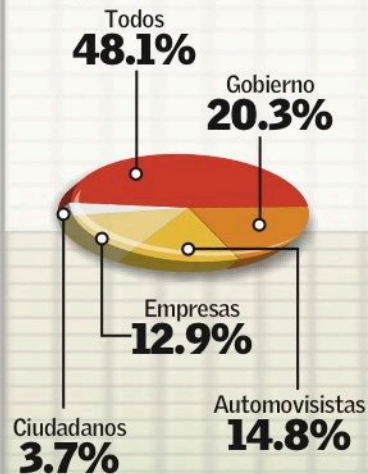

ENCUESTA SOBRE LA CONTAMINACIÓN DEL AIRE EN LEÓN

La problemática ambiental en León es crítica; sin embargo, no se ha medido la percepción ciudadana sobre los niveles de contaminación en las dimensiones de agua, suelo y aire. Por lo anterior, León Opina busca medir las variables que determinan la opinión del ciudadano. Aunque el agua ha ocupado la atención de la ciudadanía por su escasez y contaminación de cuerpos de agua, paulatinamente el aire es una preocupación dado el incremento del parque vehicular, la dimensión de la industria incluidas ladrilleras, y más recientemente los incendios. Objetivo de la encuesta: determinar la percepción que tiene la población de León sobre la contaminación.

¶¶ todos nos preocupa la contaminación; sin embargo, recientemente algunos problemas ambientales se han hecho más críticos; Usted:

1. ¿Considera que en general la problemática del medio ambiente en León es:

2. ¿Cuál de los siguientes problemas ambientales considera que es el más grave de todos? (seleccione solamente uno)

3. ¿Considera que la problemática del aire en León es:

4. ¿Quién tiene la culpa del problema de la contaminación del aire?