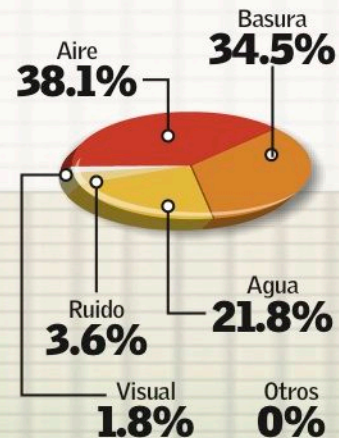

ENCUESTA SOBRE LA CONTAMINACIÓN DEL AIRE EN LEÓN

La problemática ambiental en León es crítica; sin embargo, no se ha medido la percepción ciudadana sobre los niveles de contaminación en las dimensiones de agua, suelo y aire. Por lo anterior, León Opina busca medir las variables que determinan la opinión del ciudadano. Aunque el agua ha ocupado la atención de la ciudadanía por su escasez y contaminación de cuerpos de agua, paulatinamente el aire es una preocupación dado el incremento del parque vehicular, la dimensión de la industria incluidas ladrilleras, y más recientemente los incendios. Objetivo de la encuesta: determinar la percepción que tiene la población de León sobre la contaminación.

¶¶ todos nos preocupa la contaminación; sin embargo, recientemente algunos problemas ambientales se han hecho más críticos; Usted:

1. ¿Considera que en general la problemática del medio ambiente en León es:

2. ¿Cuál de los siguientes problemas ambientales considera que es el más grave de todos? (seleccione solamente uno)

3. ¿Considera que la problemática del aire en León es:

4. ¿Quién tiene la culpa del problema de la contaminación del aire?