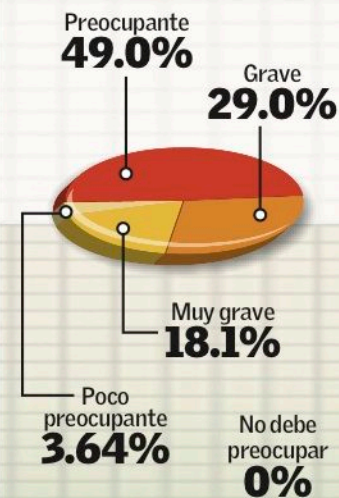

ENCUESTA SOBRE LA CONTAMINACIÓN DEL AIRE EN LEÓN

La problemática ambiental en León es crítica; sin embargo, no se ha medido la percepción ciudadana sobre los niveles de contaminación en las dimensiones de agua, suelo y aire. Por lo anterior, León Opina busca medir las variables que determinan la opinión del ciudadano. Aunque el agua ha ocupado la atención de la ciudadanía por su escasez y contaminación de cuerpos de agua, paulatinamente el aire es una preocupación dado el incremento del parque vehicular, la dimensión de la industria incluidas ladrilleras, y más recientemente los incendios. Objetivo de la encuesta: determinar la percepción que tiene la población de León sobre la contaminación.

¶¶ todos nos preocupa la contaminación; sin embargo, recientemente algunos problemas ambientales se han hecho más críticos; Usted:

1. ¿Considera que en general la problemática del medio ambiente en León es:

2. ¿Cuál de los siguientes problemas ambientales considera que es el más grave de todos? (seleccione solamente uno)

3. ¿Considera que la problemática del aire en León es:

4. ¿Quién tiene la culpa del problema de la contaminación del aire?